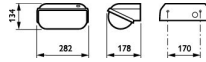

Caractéristiques Philips LED Sécurité Coreline BWC120 Noir 14W 1800lm - 830 Blanc Chaud | 282x178mm - IP54 - Détecteur De Lumière

[Voir le produit](#)

Product Details

EOC8

85196799

Informations Générales

Réf.	206961
EAN	8718291851967
Marque	Philips
Nom du fabricant	BWC120 LED18-/830 PSU II BK PH
Budgetlight Garantie Totale	5 ans
Durée de Vie Moyenne (heure)	50000

Dimensions

Longueur (mm)	282
Largeur (mm)	178
Hauteur (mm)	134

Informations du capteur

Type de capteur	Capteur de luminosité
-----------------	-----------------------

Pourquoi choisir Budgetlight?

 **Prix** bas garantis  Jusqu'à **7 ans de garantie**