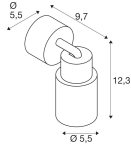

[Voir le produit](#)

Informations Générales

Réf.	260561
EAN	4024163294416
Marque	SLV
Nom du fabricant	PURI 2.0 Tube, wand- en plafondopbouwarmatuur, 1x max. 6W GU10, zwart/
Budgetlight Garantie Totale	5 ans
Durée de Vie Moyenne (heure)	0

Informations techniques

Technologie	Fixture Retrofit
Tension (V)	220-240
Dimmable	Oui, avec une ampoule dimmable seulement
Convient pour	GU10
Lampe Incluse	Non
Nombre de lampes	1
Puissance Maximale Estimée	6
Inclinable	Oui
Montage	Plafond, Fixation murale
Eclairage de Secours	Pas d'éclairage de secours
Référence Article	Retrofit Decorative Lighting