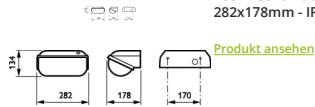

Technische Daten Philips LED Sicherheit Coreline BWC120 Weiß 14W 1800lm - 830 Warmweiß | 282x178mm - IP54

[Produkt ansehen](#)

## Masse

Länge (mm)	282
Breite (mm)	178
Höhe (mm)	134